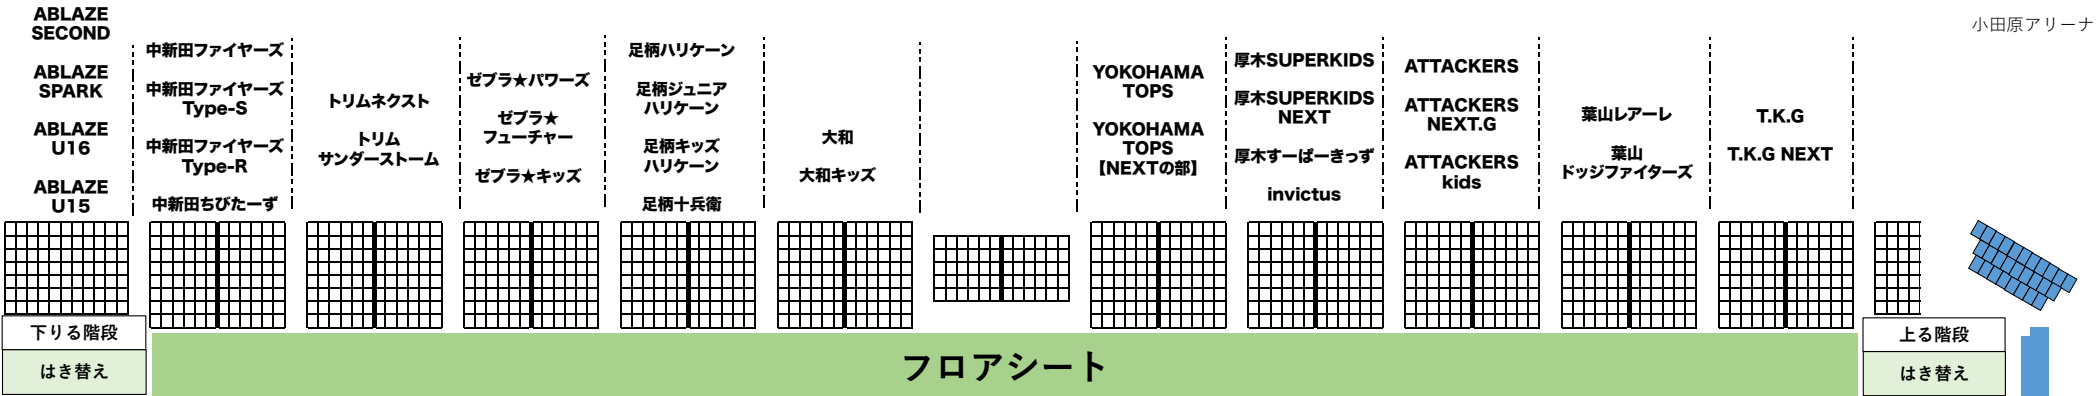

KANAGAWA ドッジフェスタ 2022 SPRING 座席図

前2列は応援時に他チームが使用する可能性があります。皆様のご協力に感謝いたします。