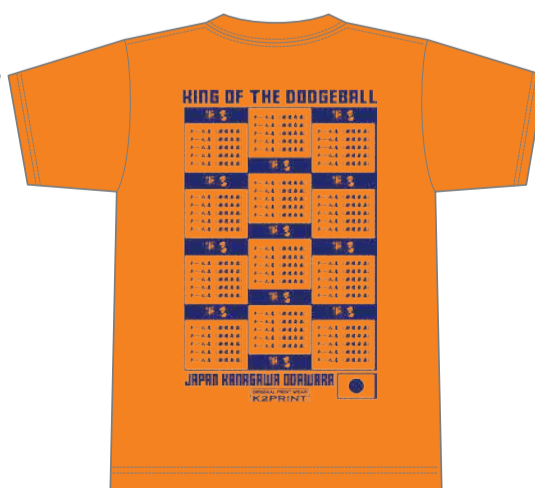

プリントカラー→シルバー

Tシャツ→ロイヤルブルー
プリントカラー→レモンイエロー

プリントカラー→レモンイエロー

Tシャツ→ホットピンク
プリントカラー→シルバー

プリントカラー→シルバー

Tシャツ→パープル
プリントカラー→レモンイエロー

プリントカラー→レモンイエロー

Tシャツ→グリーン
プリントカラー→シルバー

プリントカラー→シルバー

Tシャツ→イエロー
プリントカラー→イブルー

プリントカラー→イブルー

Tシャツ→オレンジ
プリントカラー→イブルー

プリントカラー→イブルー

KANAGAWA卒業ドッジ 2024 春の団体戦 ~小田原の陣~

大会オリジナルドライロングTシャツ **2,000円**

Tシャツ→ブラック
プリントカラー→レモンイエロー

プリントカラー→レモンイエロー

Tシャツ→レッド
プリントカラー→シルバー

プリントカラー→シルバー

Tシャツ→ロイヤルブルー
プリントカラー→レモンイエロー

プリントカラー→レモンイエロー

Tシャツ→グリーン
プリントカラー→シルバー

プリントカラー→シルバー

Tシャツ→パープル
プリントカラー→レモンイエロー