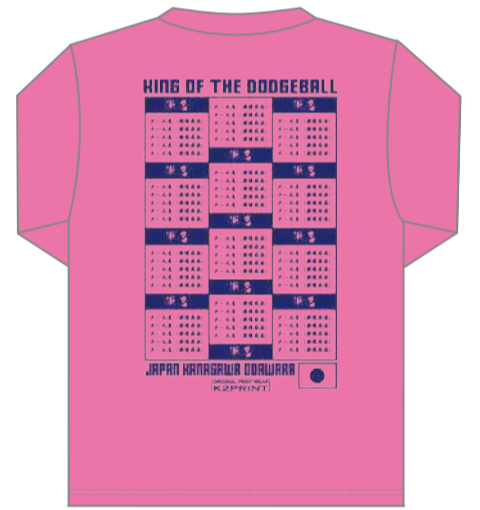

プリントカラー→シルバー

Tシャツ→イエロー
プリントカラー→イブルー

プリントカラー→イブルー

Tシャツ→オレンジ
プリントカラー→イブルー

プリントカラー→イブルー

KANAGAWA卒業ドッジ 2024 春の団体戦 ~小田原の陣~

大会オリジナルドライロングTシャツ **2,000円**

Tシャツ→ブラック
プリントカラー→レモンイエロー

プリントカラー→レモンイエロー

Tシャツ→レッド
プリントカラー→シルバー

プリントカラー→シルバー

Tシャツ→ロイヤルブルー
プリントカラー→レモンイエロー

プリントカラー→レモンイエロー

Tシャツ→グリーン
プリントカラー→シルバー

プリントカラー→シルバー

Tシャツ→パープル
プリントカラー→レモンイエロー

プリントカラー→レモンイエロー

Tシャツ→ピンク
プリントカラー→イブルー

プリントカラー→イブルー

Tシャツ→デイズ
プリントカラー→イブルー

プリントカラー→イブルー

大会オリジナル缶バッジ(チーム名入り)
400円

KANAGAWA卒業ドッジ 2024 春の団体戦 ~小田原の陣~

大会オリジナルドライーフパンツ

1,800円

ハーフパンツ

デザインサイズ

H:106mm/W:115mm

プリントカラー / ゴールド

大会オリジナルカラーフェイスタオル

1,600円

タオルカラー / 黒 プリントカラー / レモンイエロー