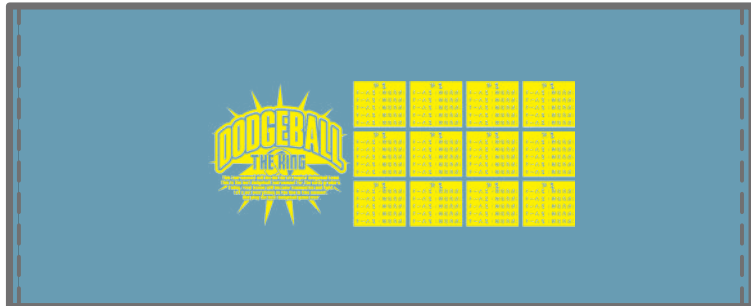

プリントカラー→レモンイエロー

Tシャツ→レッド
プリントカラー→シルバー

プリントカラー→シルバー

Tシャツ→ロイヤルブルー
プリントカラー→レモンイエロー

プリントカラー→レモンイエロー

Tシャツ→グリーン
プリントカラー→シルバー

プリントカラー→シルバー

Tシャツ→パープル
プリントカラー→レモンイエロー

プリントカラー→レモンイエロー

Tシャツ→ピンク
プリントカラー→イブルー

プリントカラー→イブルー

Tシャツ→デイズ
プリントカラー→イブルー

プリントカラー→イブルー

大会オリジナル缶バッジ(チーム名入り)
400円

KANAGAWA卒業ドッジ 2024 春の団体戦 ~小田原の陣~

大会オリジナルドライーフパンツ

1,800円

ハーフパンツ

デザインサイズ

H:106mm/W:115mm

プリントカラー / ゴールド

大会オリジナルカラーフェイスタオル

1,600円

タオルカラー / 黒 プリントカラー / レモンイエロー

タオルカラー / 桃 プリントカラー / ネイビー

タオルカラー / 青紫 プリントカラー / レモンイエロー

タオルカラー / クリーム プリントカラー / ネイビー