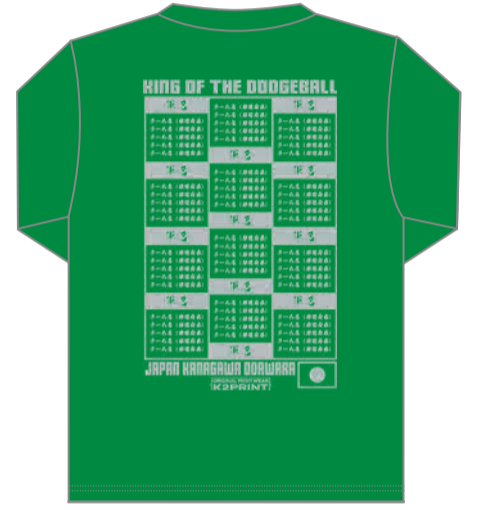

プリントカラー→シルバー

Tシャツ→イエロー
プリントカラー→イブルー

プリントカラー→イブルー

Tシャツ→オレンジ
プリントカラー→イブルー

プリントカラー→イブルー

KANAGAWA卒業ドッジ 2024 春の団体戦 ~小田原の陣~

大会オリジナルドライロングTシャツ **2,000円**

Tシャツ→ブラック
プリントカラー→レモンイエロー

プリントカラー→レモンイエロー

Tシャツ→レッド
プリントカラー→シルバー

プリントカラー→シルバー

Tシャツ→ロイヤルブルー
プリントカラー→レモンイエロー

プリントカラー→レモンイエロー

Tシャツ→グリーン
プリントカラー→シルバー

プリントカラー→シルバー

Tシャツ→パープル
プリントカラー→レモンイエロー

プリントカラー→レモンイエロー

Tシャツ→ピンク
プリントカラー→イブルー

プリントカラー→イブルー

Tシャツ→デイズ
プリントカラー→イブルー

プリントカラー→イブルー

大会オリジナル缶バッジ(チーム名入り)
400円

KANAGAWA卒業ドッジ 2024 春の団体戦 ~小田原の陣~

大会オリジナルドライーフパンツ

1,800円

ハーフパンツ

デザインサイズ

H:106mm/W:115mm

プリントカラー / ゴールド

大会オリジナルカラーフェイスタオル

1,600円

タオルカラー / 黒 プリントカラー / レモンイエロー