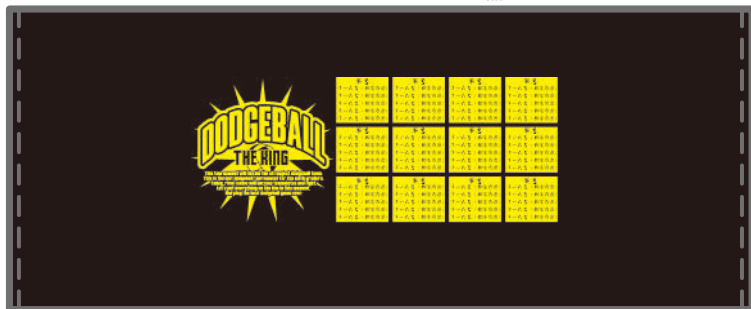

プリントカラー→レモンイエロー

Tシャツ→レッド
プリントカラー→シルバー

プリントカラー→シルバー

Tシャツ→ロイヤルブルー
プリントカラー→レモンイエロー

プリントカラー→レモンイエロー

Tシャツ→グリーン
プリントカラー→シルバー

プリントカラー→シルバー

Tシャツ→パープル
プリントカラー→レモンイエロー

プリントカラー→レモンイエロー

Tシャツ→ピンク
プリントカラー→イブルー

プリントカラー→イブルー

Tシャツ→デイズ
プリントカラー→イブルー

プリントカラー→イブルー

大会オリジナル缶バッジ(チーム名入り)
400円

KANAGAWA卒業ドッジ 2024 春の団体戦 ~小田原の陣~

大会オリジナルドライーフパンツ

1,800円

ハーフパンツ

デザインサイズ

H:106mm/W:115mm

プリントカラー / ゴールド

大会オリジナルカラーフェイスタオル

1,600円

タオルカラー / 黒 プリントカラー / レモンイエロー

タオルカラー / 桃 プリントカラー / ネイビー

タオルカラー / 青紫 プリントカラー / レモンイエロー

タオルカラー / クリーム プリントカラー / ネイビー