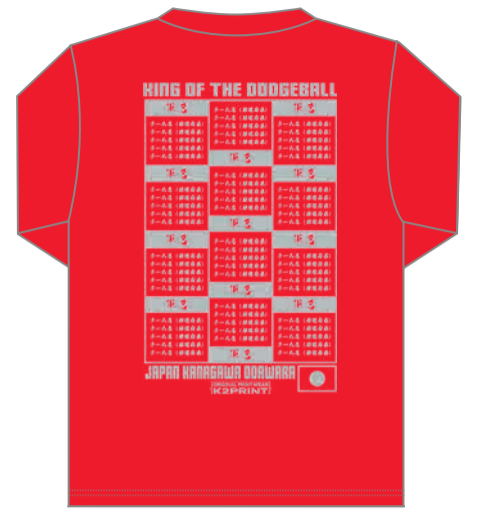

プリントカラー→シルバー

Tシャツ→ロイヤルブルー
プリントカラー→レモンイエロー

プリントカラー→レモンイエロー

Tシャツ→ホットピンク
プリントカラー→シルバー

プリントカラー→シルバー

Tシャツ→パープル
プリントカラー→レモンイエロー

プリントカラー→レモンイエロー

Tシャツ→グリーン
プリントカラー→シルバー

プリントカラー→シルバー

Tシャツ→イエロー
プリントカラー→イブルー

プリントカラー→イブルー

Tシャツ→オレンジ
プリントカラー→イブルー

プリントカラー→イブルー

KANAGAWA卒業ドッジ 2024 春の団体戦 ~小田原の陣~

大会オリジナルドライロングTシャツ **2,000円**

Tシャツ→ブラック
プリントカラー→レモンイエロー

プリントカラー→レモンイエロー

Tシャツ→レッド
プリントカラー→シルバー

プリントカラー→シルバー

Tシャツ→ロイヤルブルー
プリントカラー→レモンイエロー

プリントカラー→レモンイエロー

Tシャツ→グリーン
プリントカラー→シルバー

プリントカラー→シルバー

Tシャツ→パープル
プリントカラー→レモンイエロー