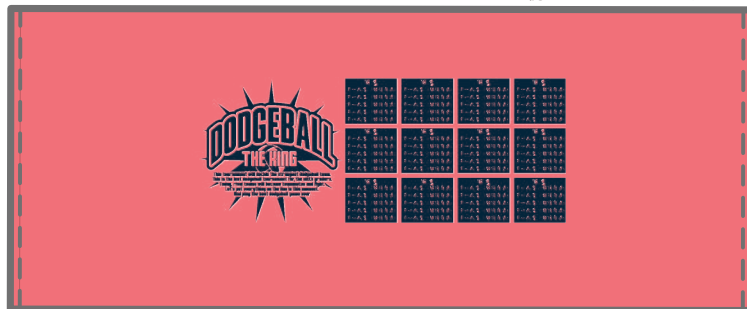

タオルカラー / 桃 プリントカラー / ネイビー