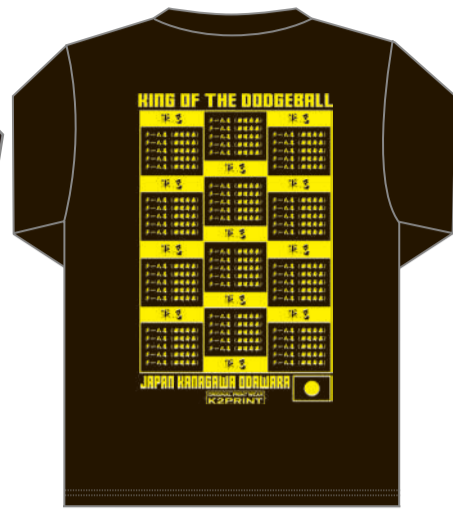

大会オリジナルドライTシャツ 1,700円

Tシャツ→ブラック
プリントカラー→レモンイエロー

プリントカラー→レモンイエロー

Tシャツ→レッド
プリントカラー→シルバー

プリントカラー→シルバー

Tシャツ→ダークグレー
プリントカラー→レモンイエロー

プリントカラー→レモンイエロー

Tシャツ→ネイビー
プリントカラー→シルバー

プリントカラー→シルバー

Tシャツ→ロイヤルブルー
プリントカラー→レモンイエロー

プリントカラー→レモンイエロー

Tシャツ→ホットピンク
プリントカラー→シルバー

プリントカラー→シルバー

Tシャツ→パープル
プリントカラー→レモンイエロー

プリントカラー→レモンイエロー

Tシャツ→グリーン
プリントカラー→シルバー

プリントカラー→シルバー

Tシャツ→イエロー
プリントカラー→イブルー

プリントカラー→イブルー

Tシャツ→オレンジ
プリントカラー→イブルー

プリントカラー→イブルー

KANAGAWA卒業ドッジ 2024 春の団体戦 ~小田原の陣~

大会オリジナルドライロングTシャツ **2,000円**

Tシャツ→ブラック
プリントカラー→レモンイエロー

プリントカラー→レモンイエロー

Tシャツ→レッド
プリントカラー→シルバー

プリントカラー→シルバー

Tシャツ→ロイヤルブルー
プリントカラー→レモンイエロー

プリントカラー→レモンイエロー

Tシャツ→グリーン
プリントカラー→シルバー

プリントカラー→シルバー

Tシャツ→パープル
プリントカラー→レモンイエロー